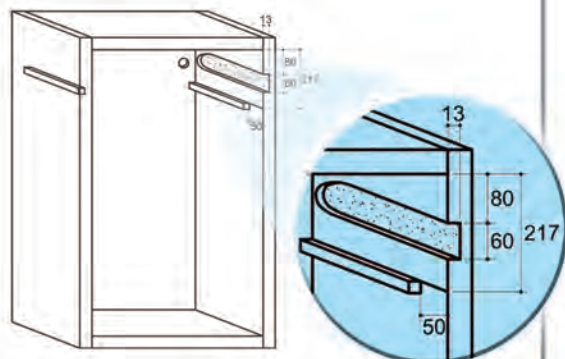

FBS MOTOROLL TOP SYSTEM

MISURE DI PREPARAZIONE DEL MOBILE PER KIT MOTOROLL 9227
CABINET PREPARATION DIMENSIONS FOR KIT MOTOROLL 9227 - DIMENSIONS DE PREPARATION DU MEUBLE POUR KIT MOTOROLL 9227
DIMENSIONES PARA EL MUEBLE QUE CONTENDRÁ EL KIT MOTOROLL 9227 - DIMENSÕES NECESSÁRIAS DO MÓVEL PARA O KIT MOTOROLL 9227

FBS 9227: FLANGIA LATERALE- SIDE FLANGE

MOTOROLL-9227

Dimensioni realizzabili - Available dimensions

	MIN	MAX
H	500	1450
W	600	2000

MISURE DI PREPARAZIONE DEL MOBILE PER KIT MOTOROLL 9226
CABINET PREPARATION DIMENSIONS FOR KIT MOTOROLL 9226 - DIMENSIONS DE PREPARATION DU MEUBLE POUR KIT MOTOROLL 9226
DIMENSIONES PARA EL MUEBLE QUE CONTENDRÁ EL KIT MOTOROLL 9226 - DIMENSÕES NECESSÁRIAS DO MÓVEL PARA O KIT MOTOROLL 9226

FBS 9226: FLANGIA LATERALE- SIDE FLANGE

MOTOROLL-9226

Dimensioni realizzabili - Available dimensions

	MIN	MAX
H	500	2200
W	600	2000