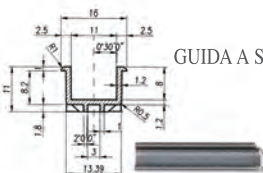

FBS BRICOLAGE

9201

ALUROLL
2000

**ACCESSORI PER ASSEMBLAGGIO
CON GUIDA A SCOMPARRA**

*ACCESSORIES FOR ASSEMBLY
WITH HIDDEN SLIDE*

*ACCESSOIRES POUR L'ASSEMBLAGE
AVEC GLISSIERE A DISPARITION*
*ACCESORIOS PARA ENSAMBLAJE
CON GUIA OCULTA*
*ACESSORI6S PARA MONTAGEM
COM GUIA EMBUTIDA*