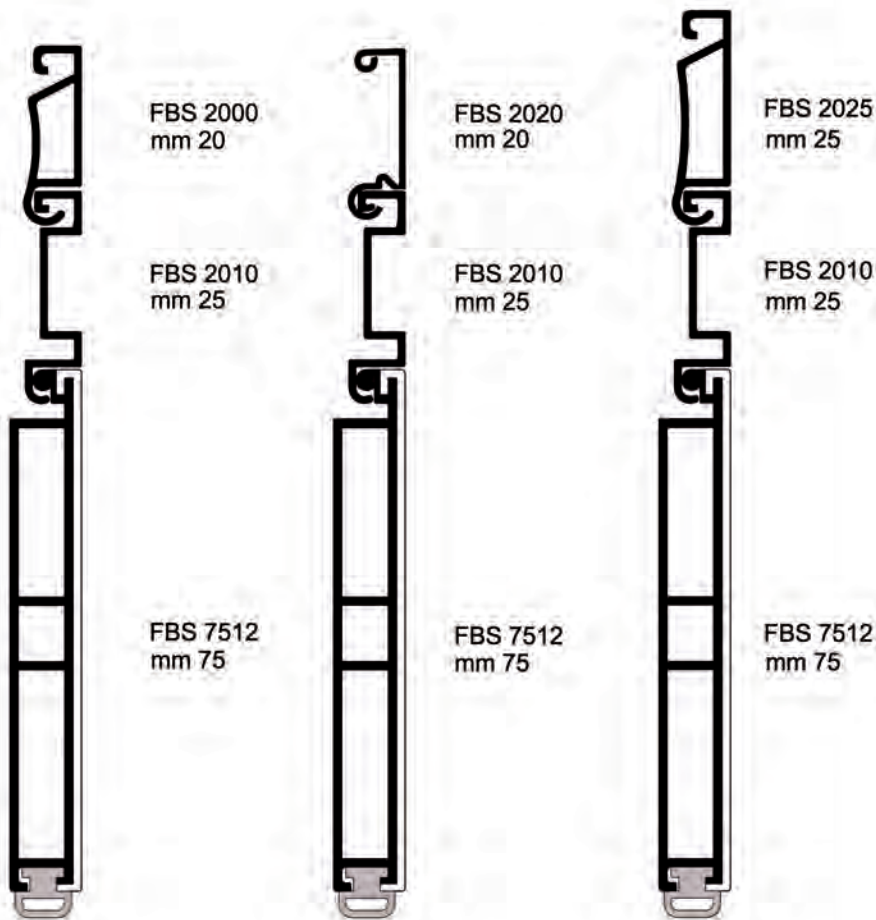

FBS BOXMILANO

ALUROLL

ABBINAMENTO TAPPETI CON PROFILI MANIGLIA
COMBINATIONS OF SLATS WITH HANDLE PROFILES - COMBINATIONS DES PROFILS AVEC POIGNEES
COMBINACIONES DE LAMAS CON PERFILES-TIRADOR - COMBINAÇÃO DOS PERFIS COM OS PUXADORES

KIT - BM 2000-7512

KIT - BM 2020-7512

KIT - BM 2025-7512