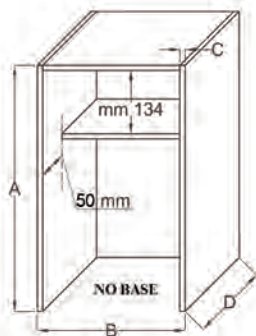

KIT FBS	A	B	C	D	N°	COLOUR

DITTA: _____ **DATA:** _____
COMPANY: _____ **DATE:** _____