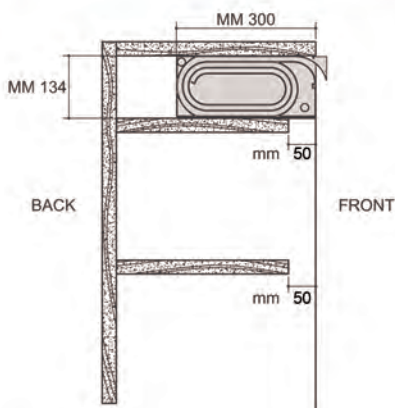

MISURE DI INGOMBRO BOXMILANO MM. 300 X 133  
 DIMENSIONS BOXMILANO MM. 300 X 133  
 MESURES D'ENCOMBREMENT DU BOXMILANO MM. 300 X 133  
 DIMENSIONES NECESSARIAS DEL BOXMILANO MM. 300 X 133  
 MEDIDAS NECESSARIA DO BOXMILANO MM. 300 X 133