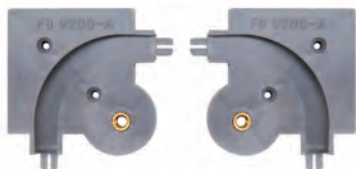

FBS SPECIAL SYSTEM

9200 + 9209 C

ALUROLL

SISTEMA FBS 9200 CURVE E RUOTE + COMPENSATORE DI PESO REGOLABILE A VISTA CON SCORRIMENTO INTERNO MOBILE

SYSTEM FBS 9200 CURVES AND WHEELS + ADJUSTABLE WEIGHT COMPENSATOR WITH INTERNAL SLIDING

SISTEME FBS 9200 COURBES ET ROUES + COMPENSATEUR DU POIDS REGLABLE ET ECOULEMENT A L'INTERIEUR DU MEUBLE

SISTEMA FBS 9200 CURVAS Y RUEDAS + COMPENSADOR DE PESO REGULABLE CON DESLIZAMIENTO POR EL INTERIOR DEL MUEBLE

SISTEMA FBS 9200 CURVAS E RODAS + COMPENSADOR DE PESO REGULÁVEL A VISTA COM MOVIMENTO AO INTERNO DO MÓVEL

FBS 9200 R30 Serie 4 pezzi

FBS 9200 R 30 Series of 4 pieces

FBS 9200 R 30 Jeu de 4 pieces

FBS 9200 R 30 Juego de 4 piezas

FBS 9200 R 30 Jogo de 4 peças