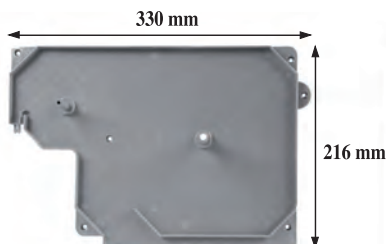

MISURE DI PREPARAZIONE DEL MOBILE PER KIT MOTOROLL 9226
CABINET PREPARATION DIMENSIONS FOR KIT MOTOROLL 9226 - DIMENSIONS DE PREPARATION DU MEUBLE POUR KIT MOTOROLL 9226
DIMENSIONES PARA EL MUEBLE QUE CONTENDRÁ EL KIT MOTOROLL 9226 - DIMENSÕES NECESSÁRIAS DO MÓVEL PARA O KIT MOTOROLL 9226

FBS 9226: FLANGIA LATERALE- SIDE FLANGE

MOTOROLL-9226

Dimensioni realizzabili - Available dimensions

	MIN	MAX
H	500	2200
W	600	2000