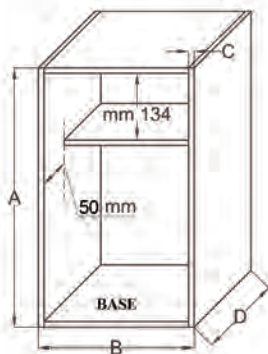

FBS BOXMILANO

ALUROLL

MODULO PER CONFERMA MISURE BOX MILANO
DIMENSION CONFIRMATION FORM - FICHE DE CONFIRMATION DES DIMENSIONS
MODULO PARA CONFIRMAR MEDIDAS - FICHA PARA CONFIRMAR MEDIDAS

KIT FBS	A	B	C	D	N°	COLOUR