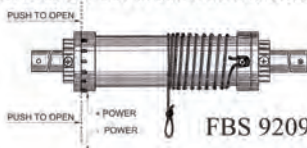

ESEMPIO DI INSERIMENTO GUIDE SU PISTA
DETAIL OF ASSEMBLY OF GUIDES WITH THE COILER
DETAIL DE L'ASSEMBLAGE DES GUIDES AVEC LA PISTE
EJEMPLO DE INSERCIÓN DE LAS GUIAS AL TAMBOR DE RECOGIDA
EXEMPLO DE INSERIMENTO DA GUIA NA PISTA

COMPENSATORE DI PESO REGOLABILE UN OTTAVO DI GIRO PER BOXMILANO
ADJUSTING - 1/8th TURN - WEIGHT COMPENSATOR FOR BOXMILANO
COMPENSATEUR DE POIDS REGLABLE - 1/8em TOUR - POUR BOXMILANO
COMPENSADOR DE PESO REGULABLE - UN OCTAVO DE GIRO PARA BOXMILANO
COMPENSADOR DE PESO REGULABLE DE 1/8 DE ROTAOCAO PARA BOXMILANO