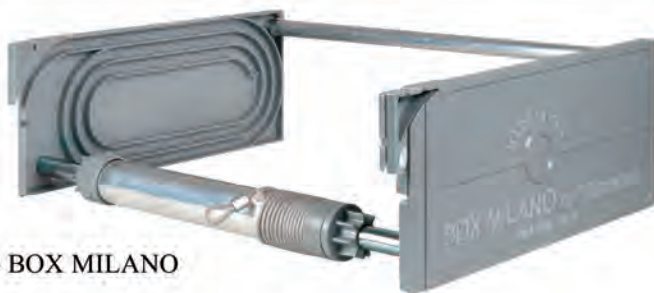

FBS 7527 TUBO Ø 16  
Distanziatore

FBS 9209 - C  
DOUBLE  
DX + SX

LARGHEZZA DEL MOBILE  
CABINET WIDTH

PER MM 1200  
FOR MM 1200

FBS 7527 TUBO Ø 16  
Distanziatore

CHASSIS - BOX MILANO