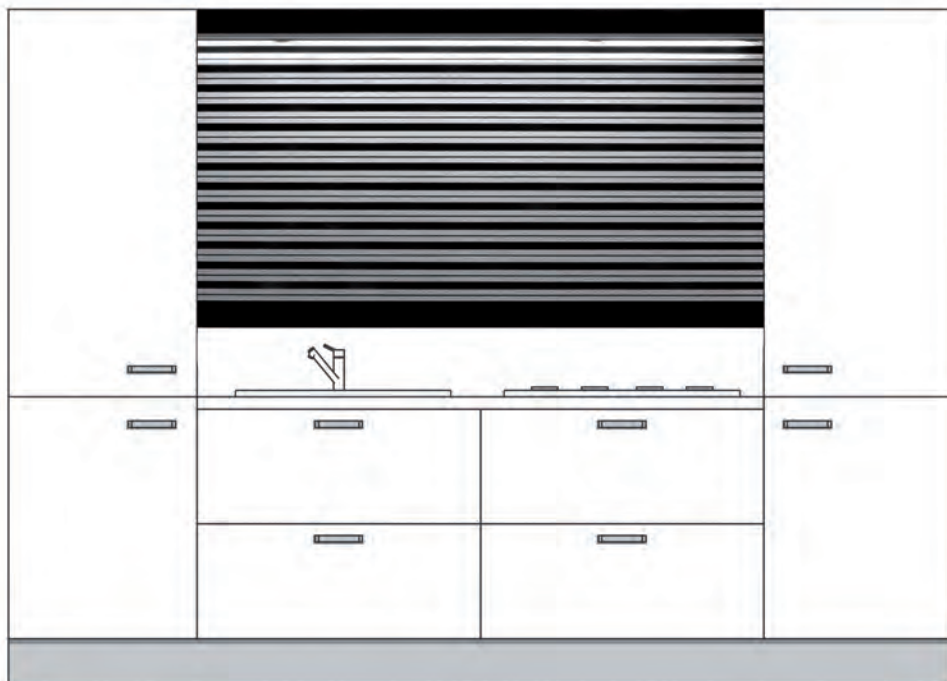

FBS TOP SYSTEM

ALUROLL

SPECIALE BLOCCO CUCINA - SISTEMA CON AVVOLGITORE A MOLLE
ESPECIALY KITCHEN FURNITURE - SYSTEM WITH SPRING COILER
SPÉCIAL MEUBLES DE CUISINE - SYSTEME AVEC ENROULEUR
ESPECIAL MEUBLE DE COCINA - SISTEMA CON MECANISMO DE ENROLLADO
ESPECIAL BLOCO COZINHA - SISTEMA COM ENROLADOR POR MOLA