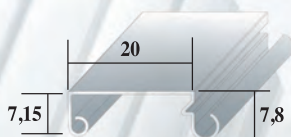

INOX ROLL 2020

FBS 2020 - INOX

Disponibile nei seguenti sistemi standard
Available in the following standard systems
Disponible dans les suivants systemes standards
Disponible en los siguientes sistemas
Disponivel nos seguintes sistemas standards

**BOX MILANO - MOTOROLL
TOP SYSTEM - TOP SYSTEM MV
HORIZONTAL**