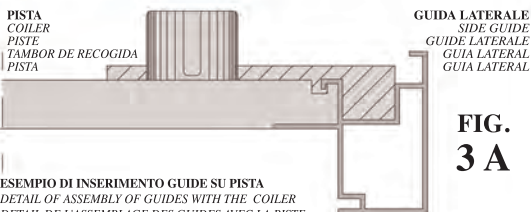

MISURE DI INGOMBRO BOXMILANO MM. 300 X 133  
 DIMENSIONS BOXMILANO MM. 300 X 133  
 MESURES D'ENCOMBREMENT DU BOXMILANO MM. 300 X 133  
 DIMENSIONES NECESSARIAS DEL BOXMILANO MM. 300 X 133  
 MEDIDAS NECESSARIA DO BOXMILANO MM. 300 X 133